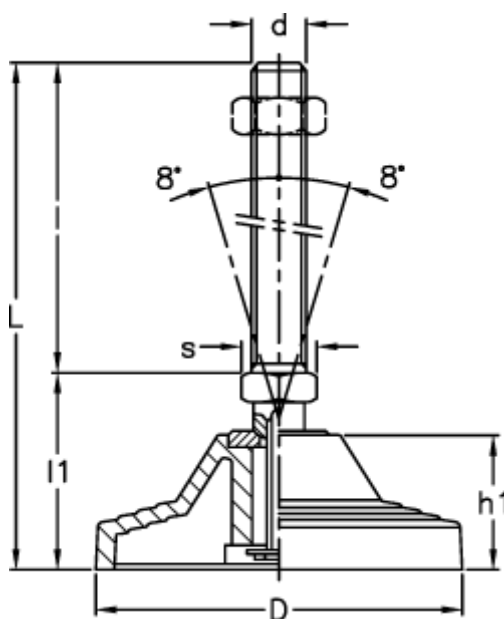

Varenummer: 2310306935
Beskrivelse: E+G Stilleben med gevind
LV.A-125-ACV-M24x186

Mål

d	= M24
D	= 125
h	= 45
l	= 186
L	= 250
l1	= 64
Max. belastning (N)	= 40000
s	= 24